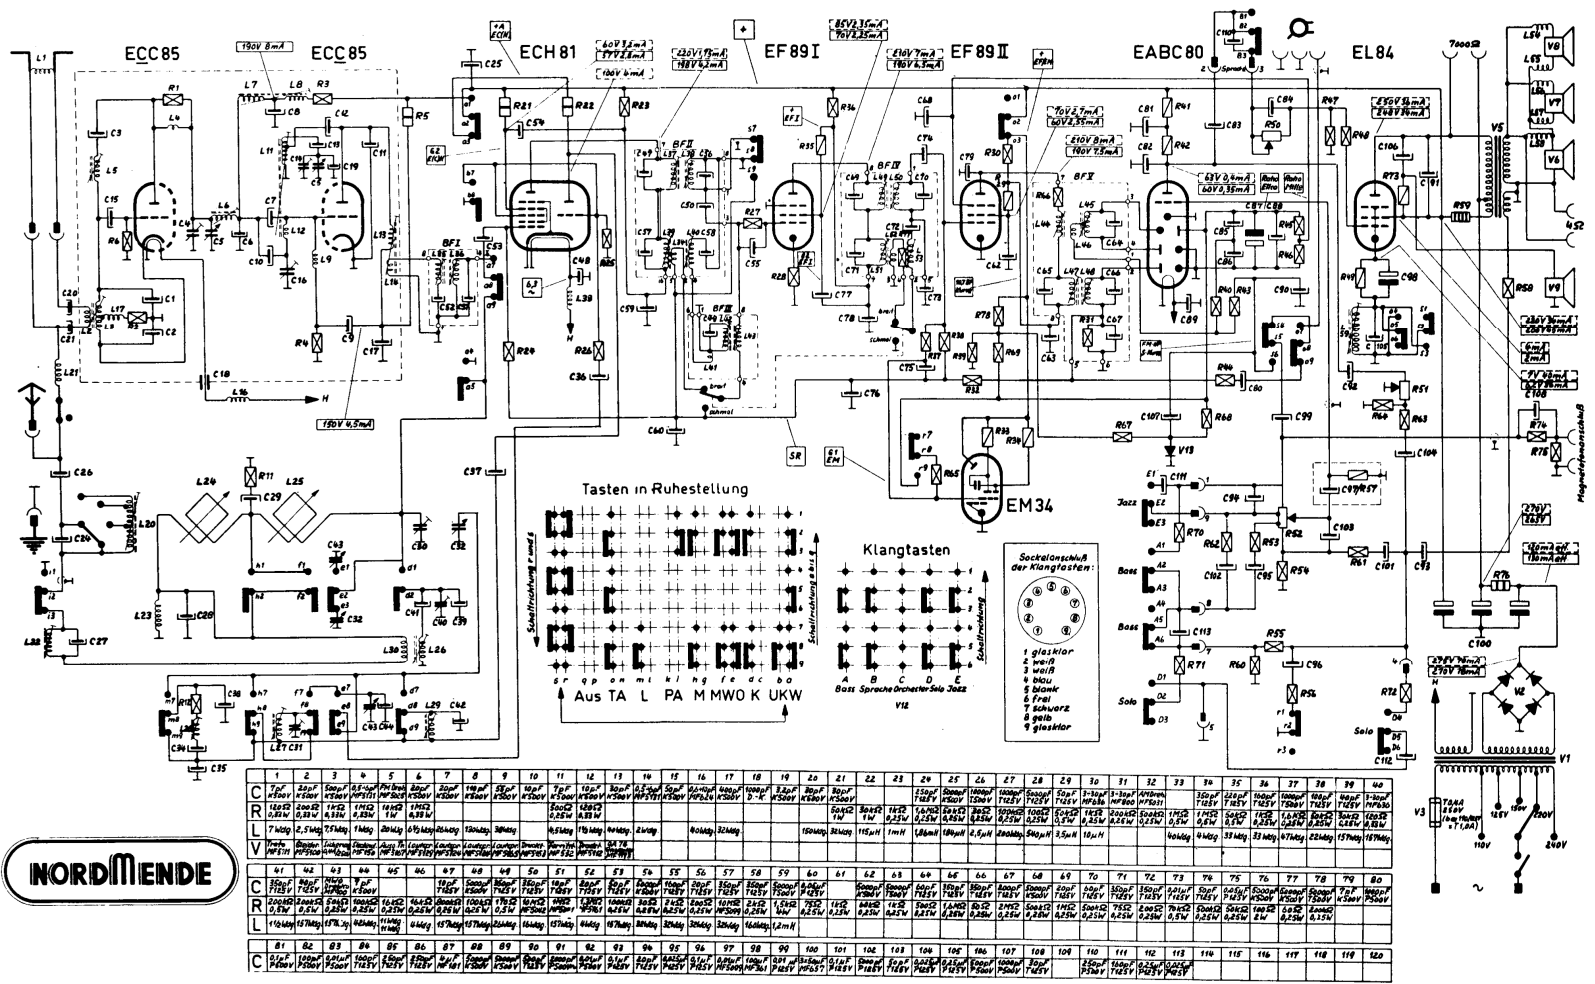

NORD MENDE - Mod. Othello

NORD MENDE - Mod. Othello

NORD MENDE (Norddeutsche Mende-Rundfunk, Bremen) - Mod. Othello. Apparecchio AM/FM ad alta fedeltà musicale e con riproduzione stereofonica 3D, provvisto di registro del suono a cinque tasti. Onde lunghe, medie e corte in AM, e ultracorte in FM. MF/AM a 460 kc/s e MF/FM a 10,7 Mc/s. Quattro altoparlanti con potenza d'uscita di 5,5 watt.